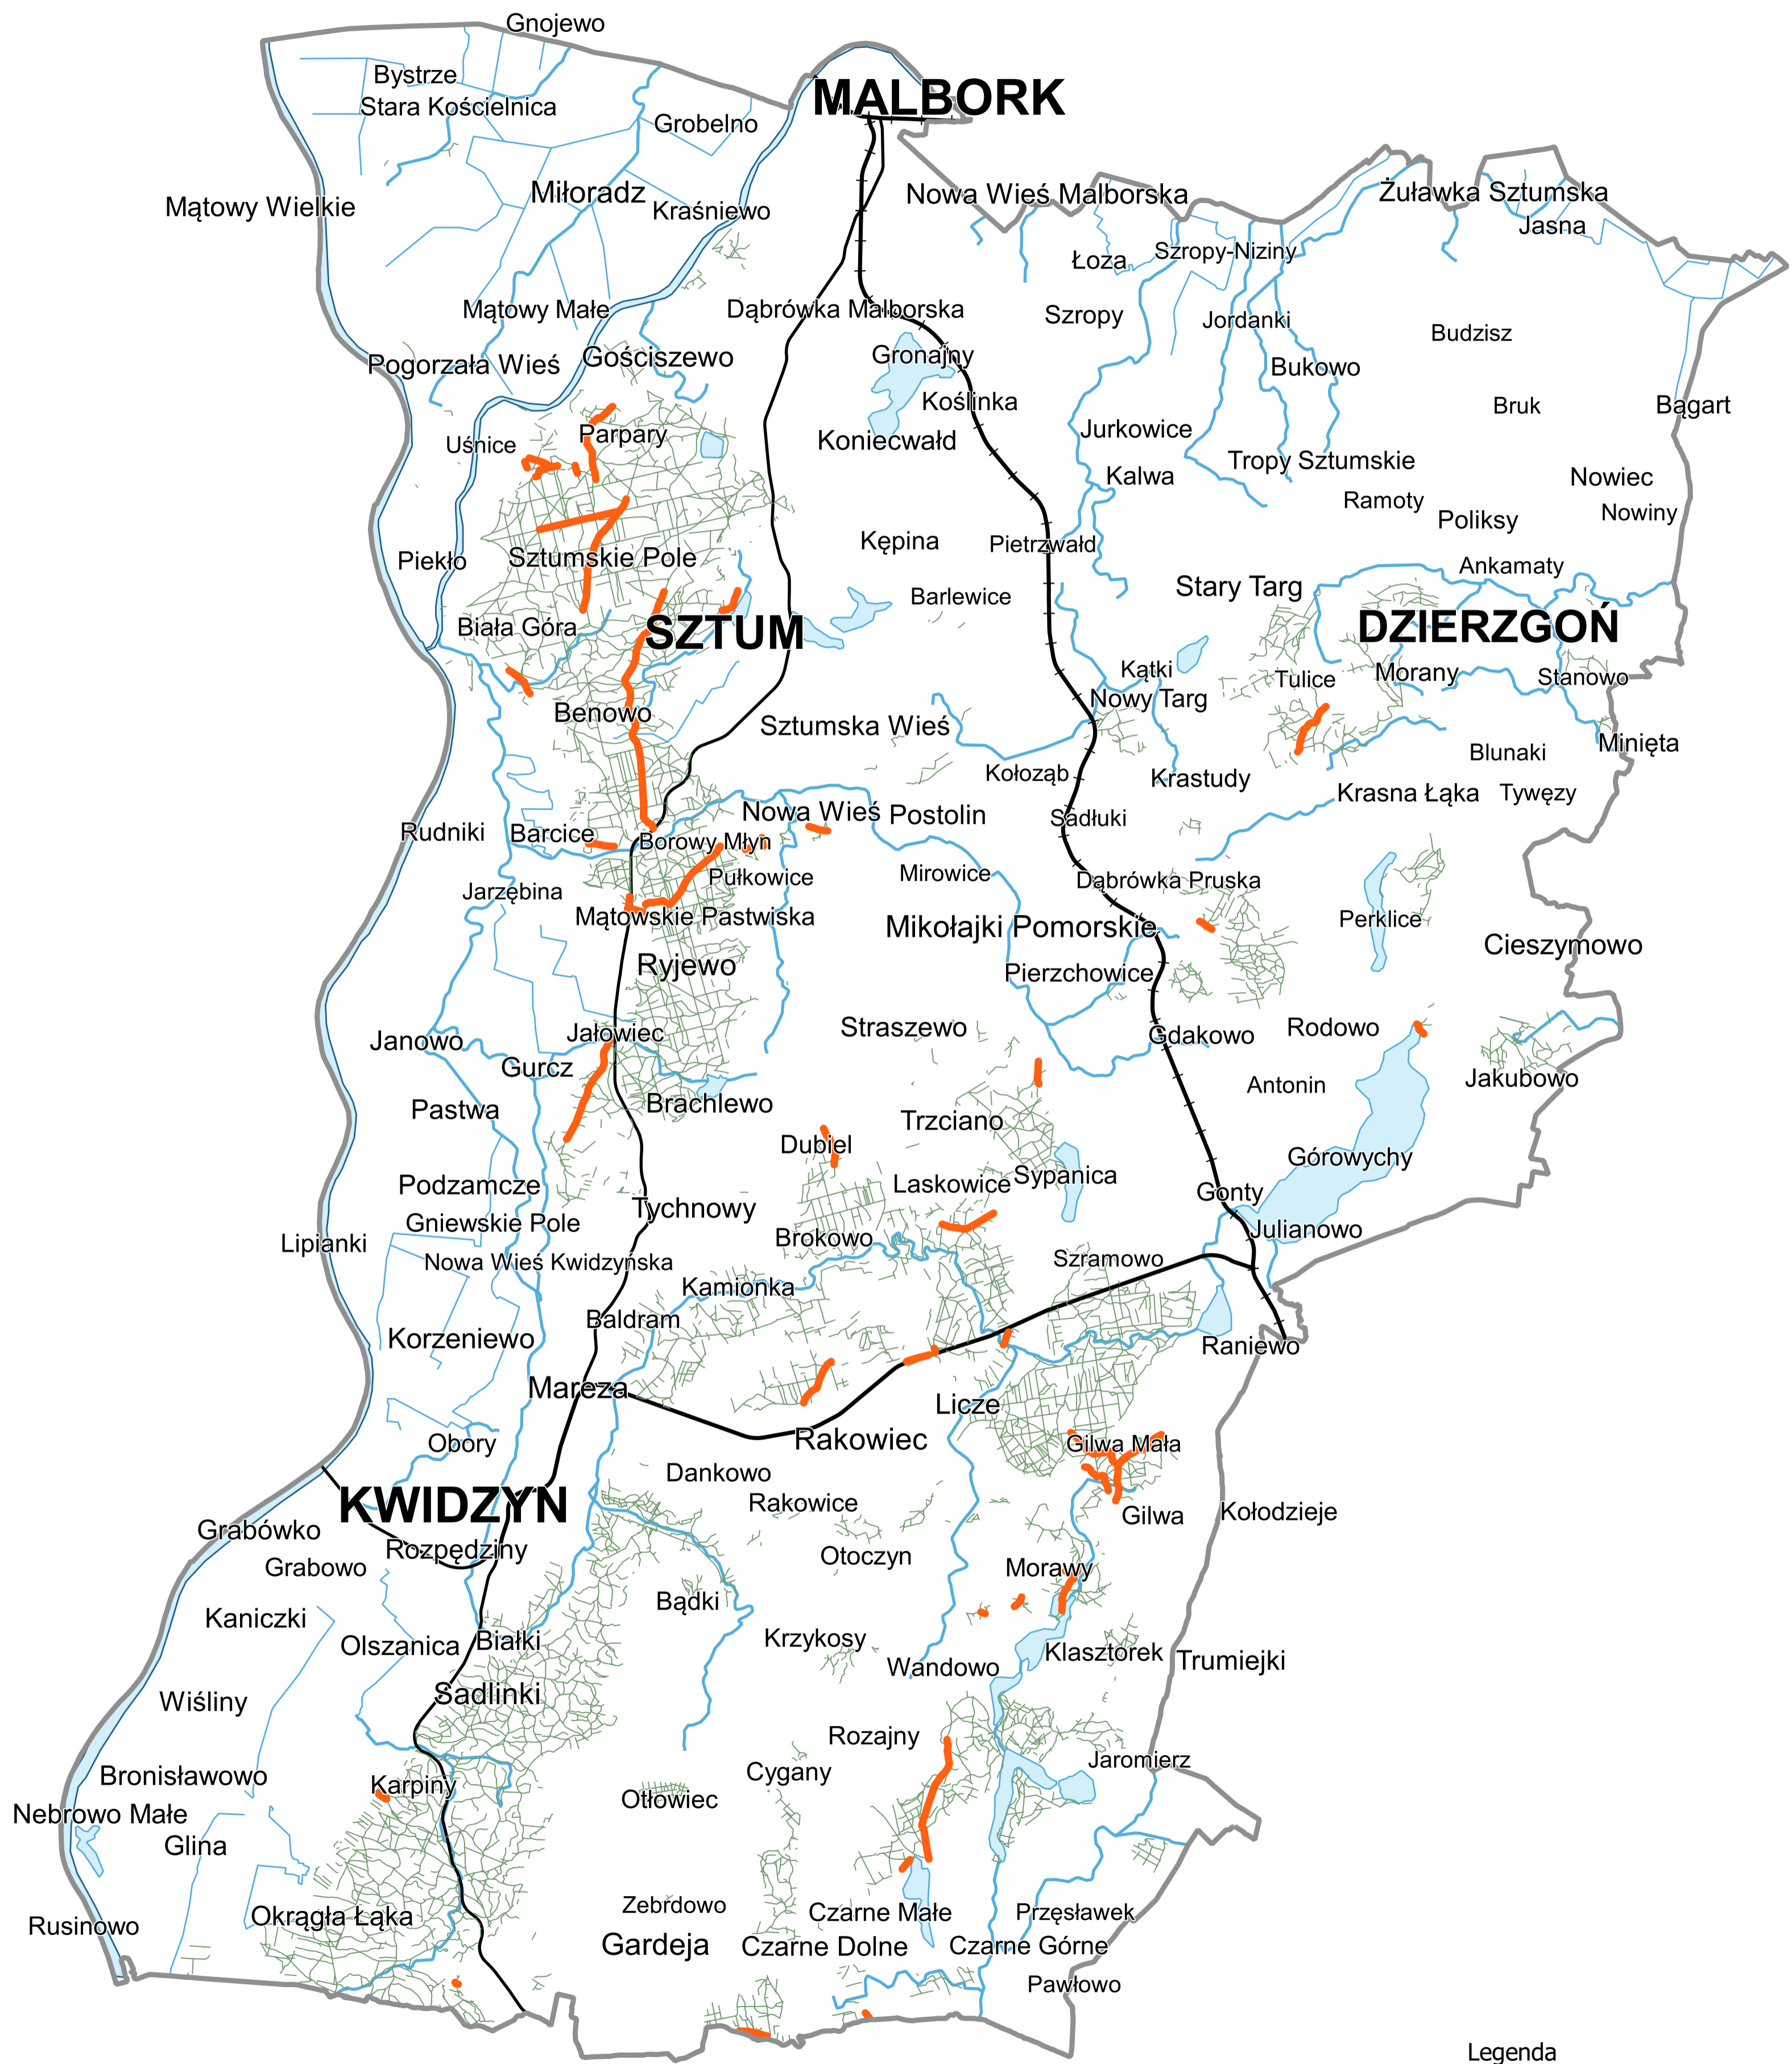

# Drogi udostępnione w Nadleśnictwie Kwidzyn

- Legenda**
- drogi udostępnione
  - sieć drogowa
  - linie kolejowe
  - cieki wodne
  - powierzchnia jeziora lub stawu