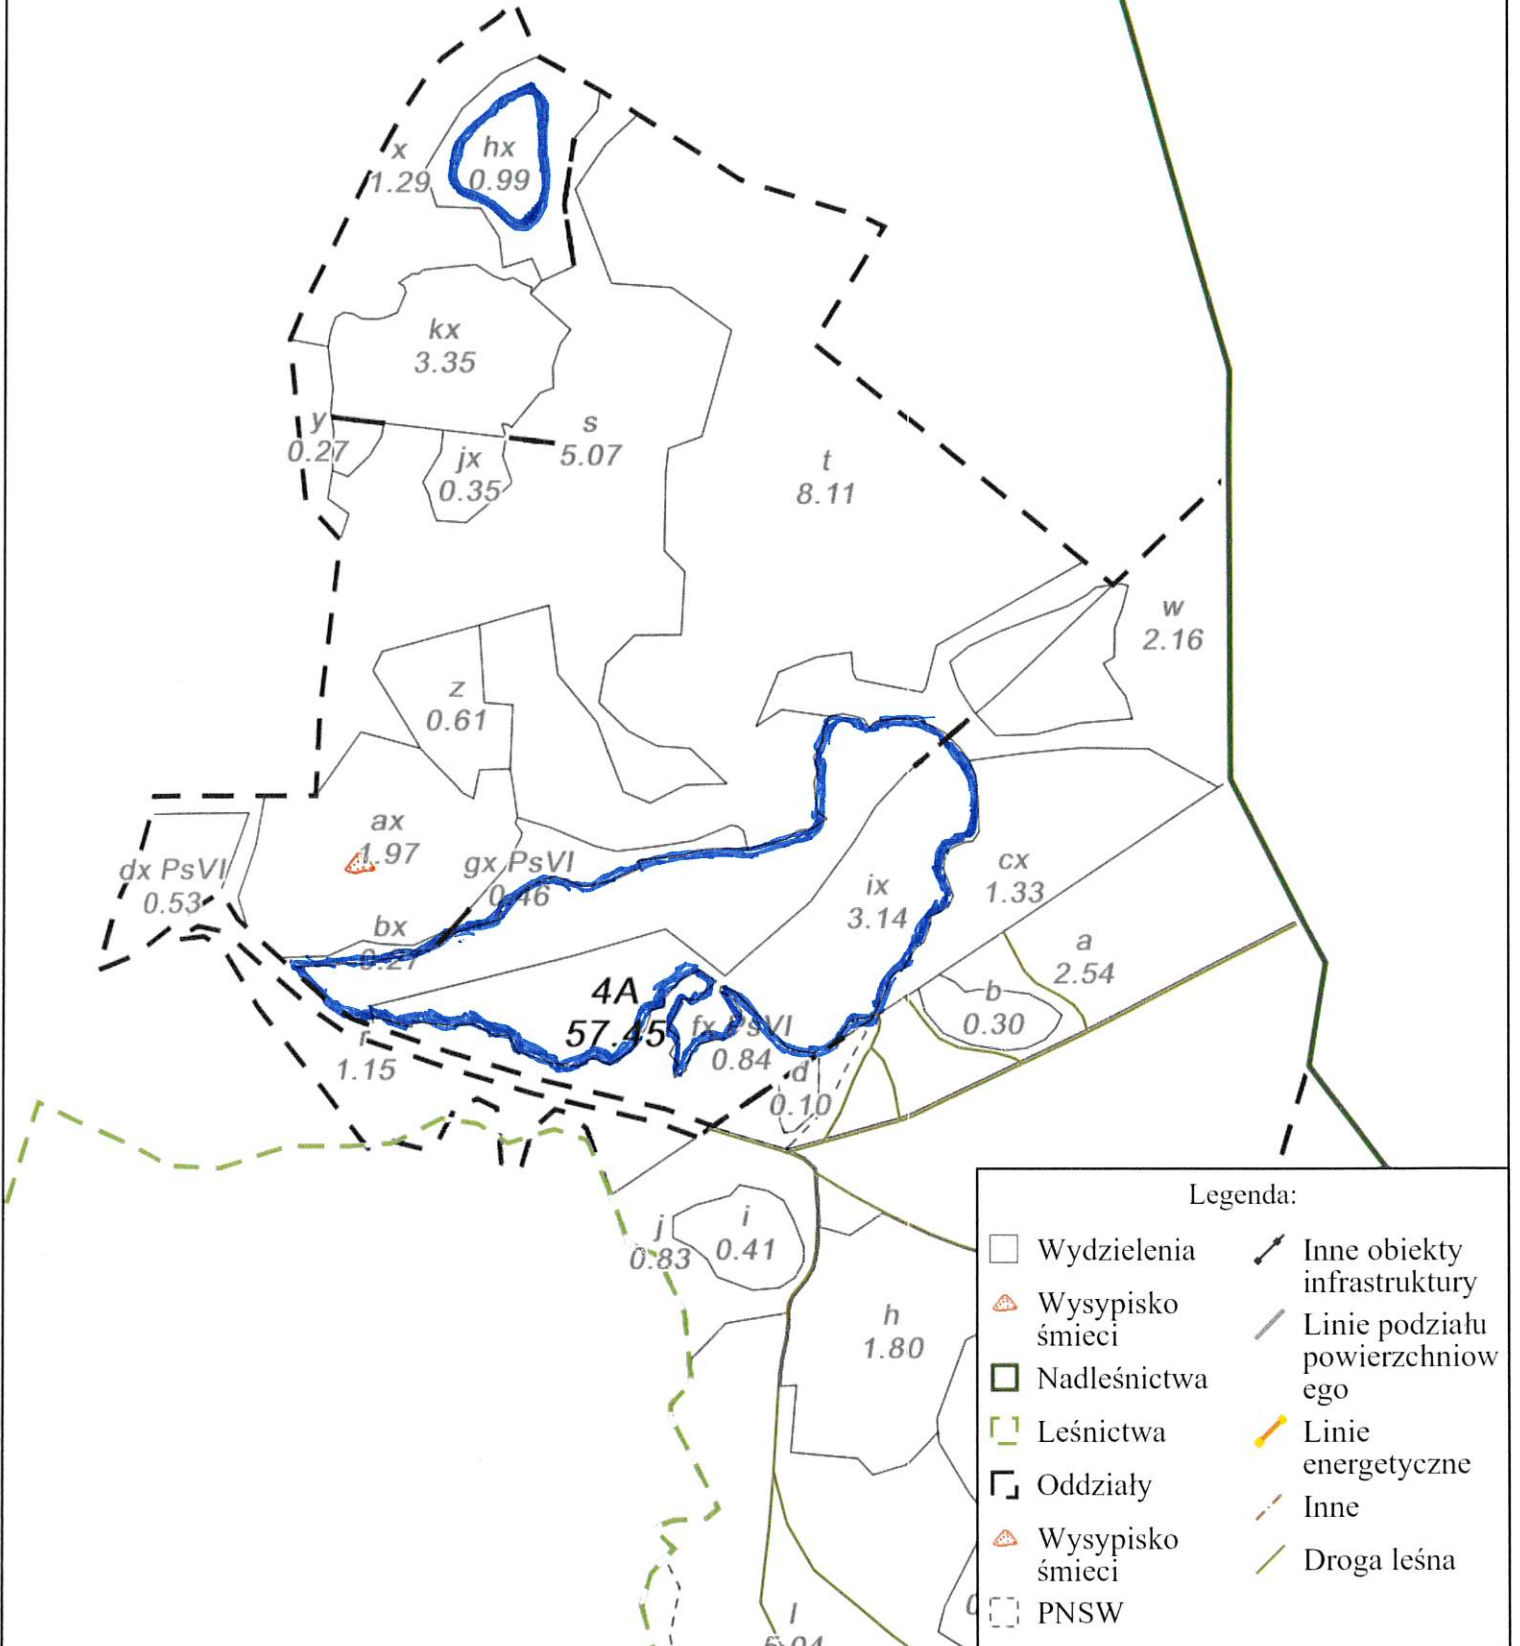

Nadleśnictwo Kwidzyn
Stan na 02-10-2024

Skala 15000
0 50 100 m

Legenda:

- | | |
|------------------|---------------------------------|
| Wydzielenia | Inne obiekty infrastruktury |
| Wysypisko śmieci | Linie podziału powierzchniowego |
| Nadleśnictwa | Linie energetyczne |
| Leśnictwa | Inne |
| Oddziały | Droga leśna |
| Wysypisko śmieci | |
| PNSW | |