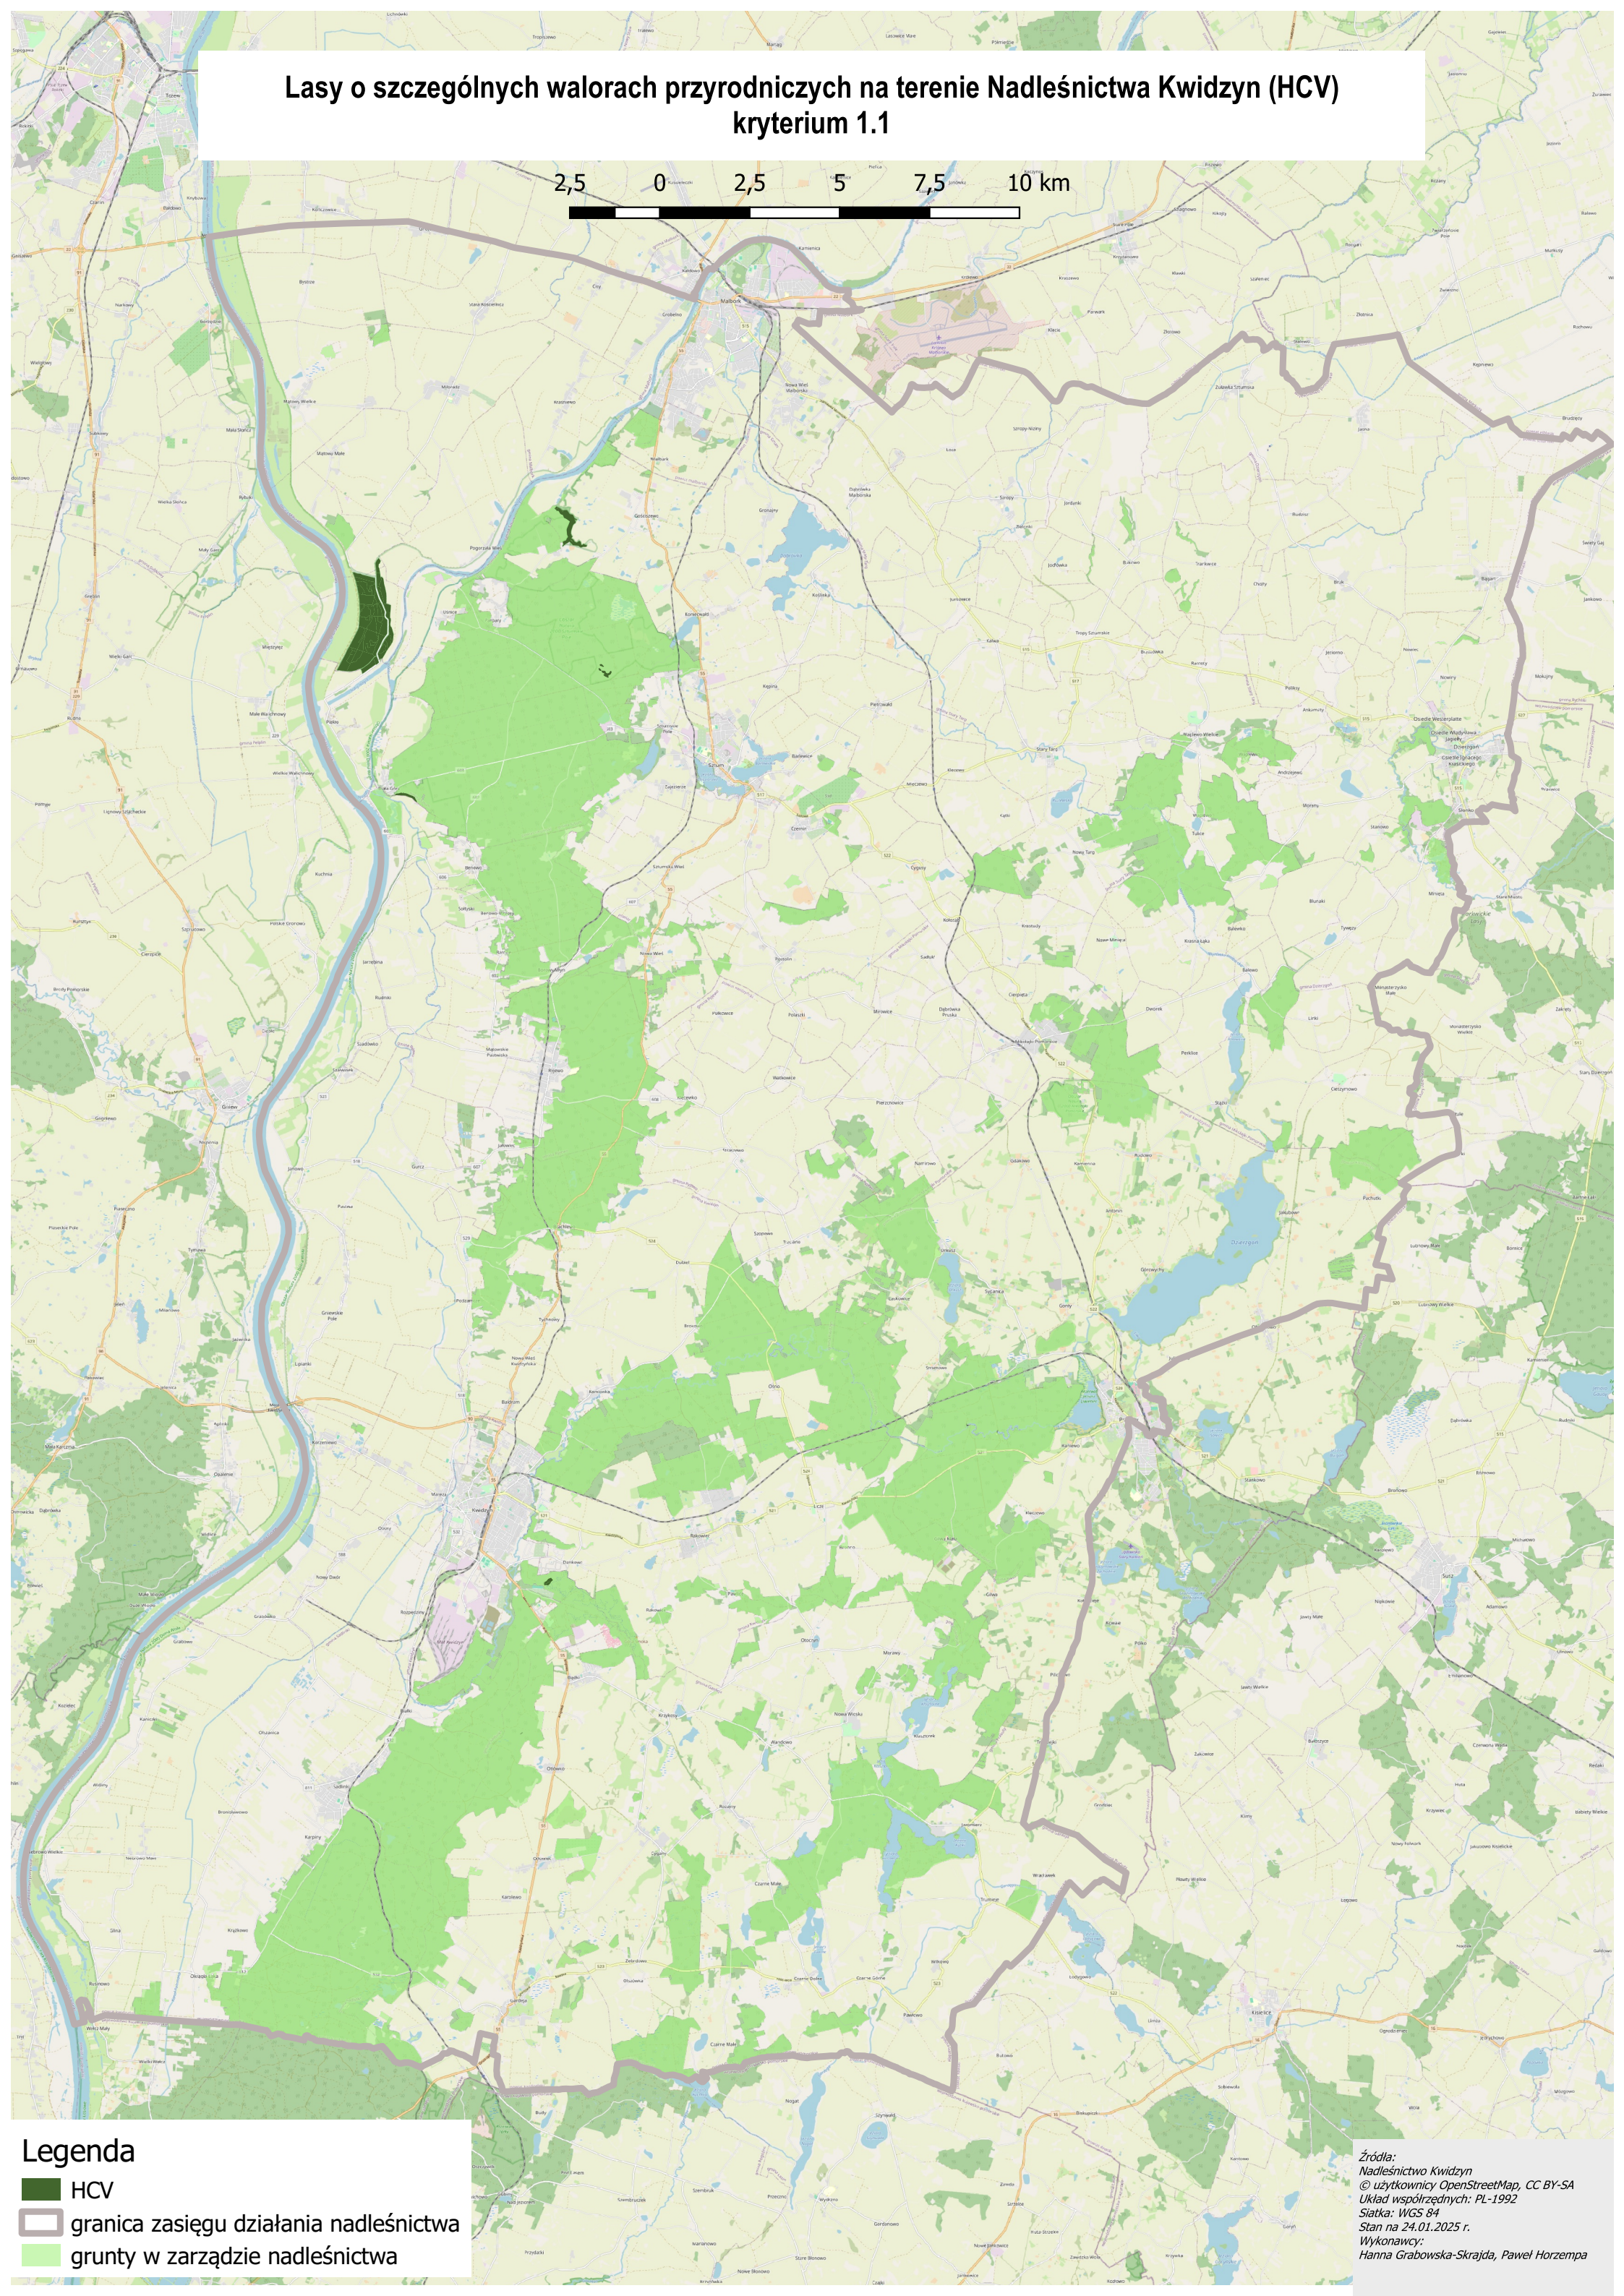

# Lasy o szczególnych walorach przyrodniczych na terenie Nadleśnictwa Kwidzyn (HCV) kryterium 1.1

2,5 0 2,5 5 7,5 10 km

**Legenda**

- HCV
- granica zasięgu działania nadleśnictwa
- grunty w zarządzie nadleśnictwa

Źródła:  
Nadleśnictwo Kwidzyn  
© użytkownicy OpenStreetMap, CC BY-SA  
Układ współrzędnych: PL-1992  
Siatka: WGS 84  
Stan na 24.01.2025 r.  
Wykonawcy:  
Hanna Grabowska-Skrajda, Paweł Horzempa