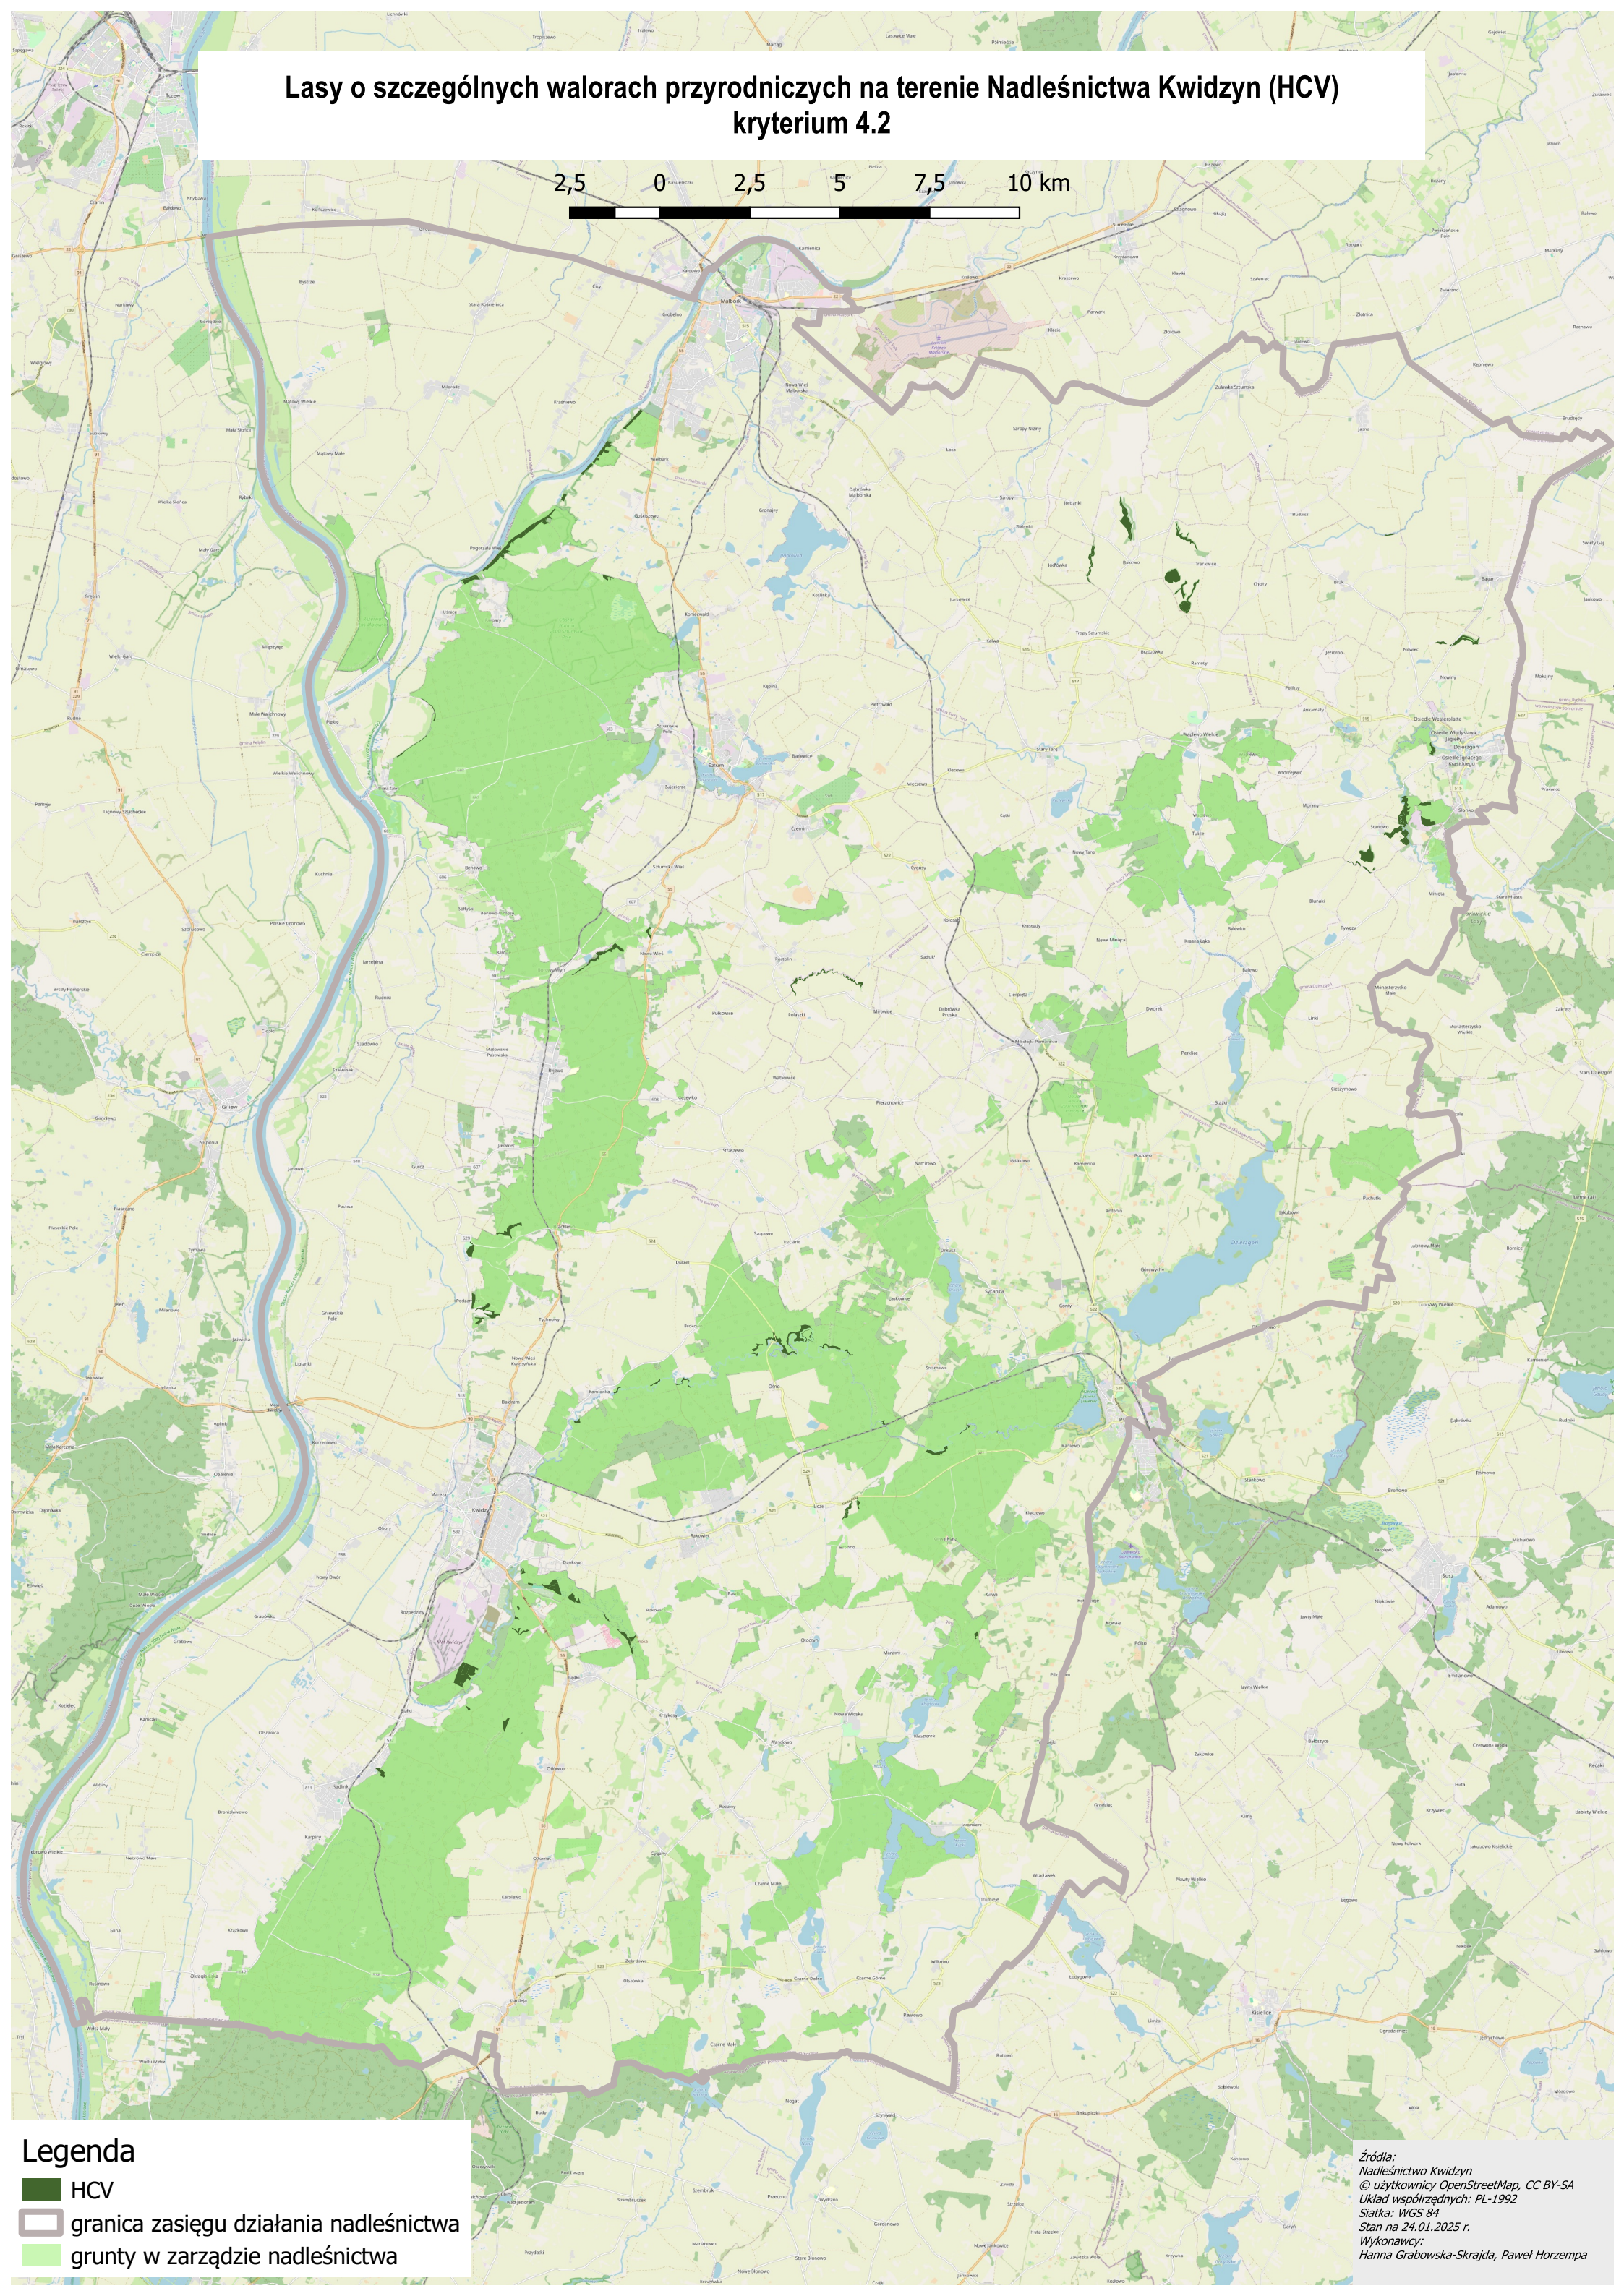

# Lasy o szczególnych walorach przyrodniczych na terenie Nadleśnictwa Kwidzyn (HCV) kryterium 4.2

2,5 0 2,5 5 7,5 10 km

## Legenda

-  HCV
-  granica zasięgu działania nadleśnictwa
-  grunty w zarządzie nadleśnictwa

Źródła:  
Nadleśnictwo Kwidzyn  
© użytkownicy OpenStreetMap, CC BY-SA  
Układ współrzędnych: PL-1992  
Siatka: WGS 84  
Stan na 24.01.2025 r.  
Wykonawcy:  
Hanna Grabowska-Skrajda, Paweł Horzempa