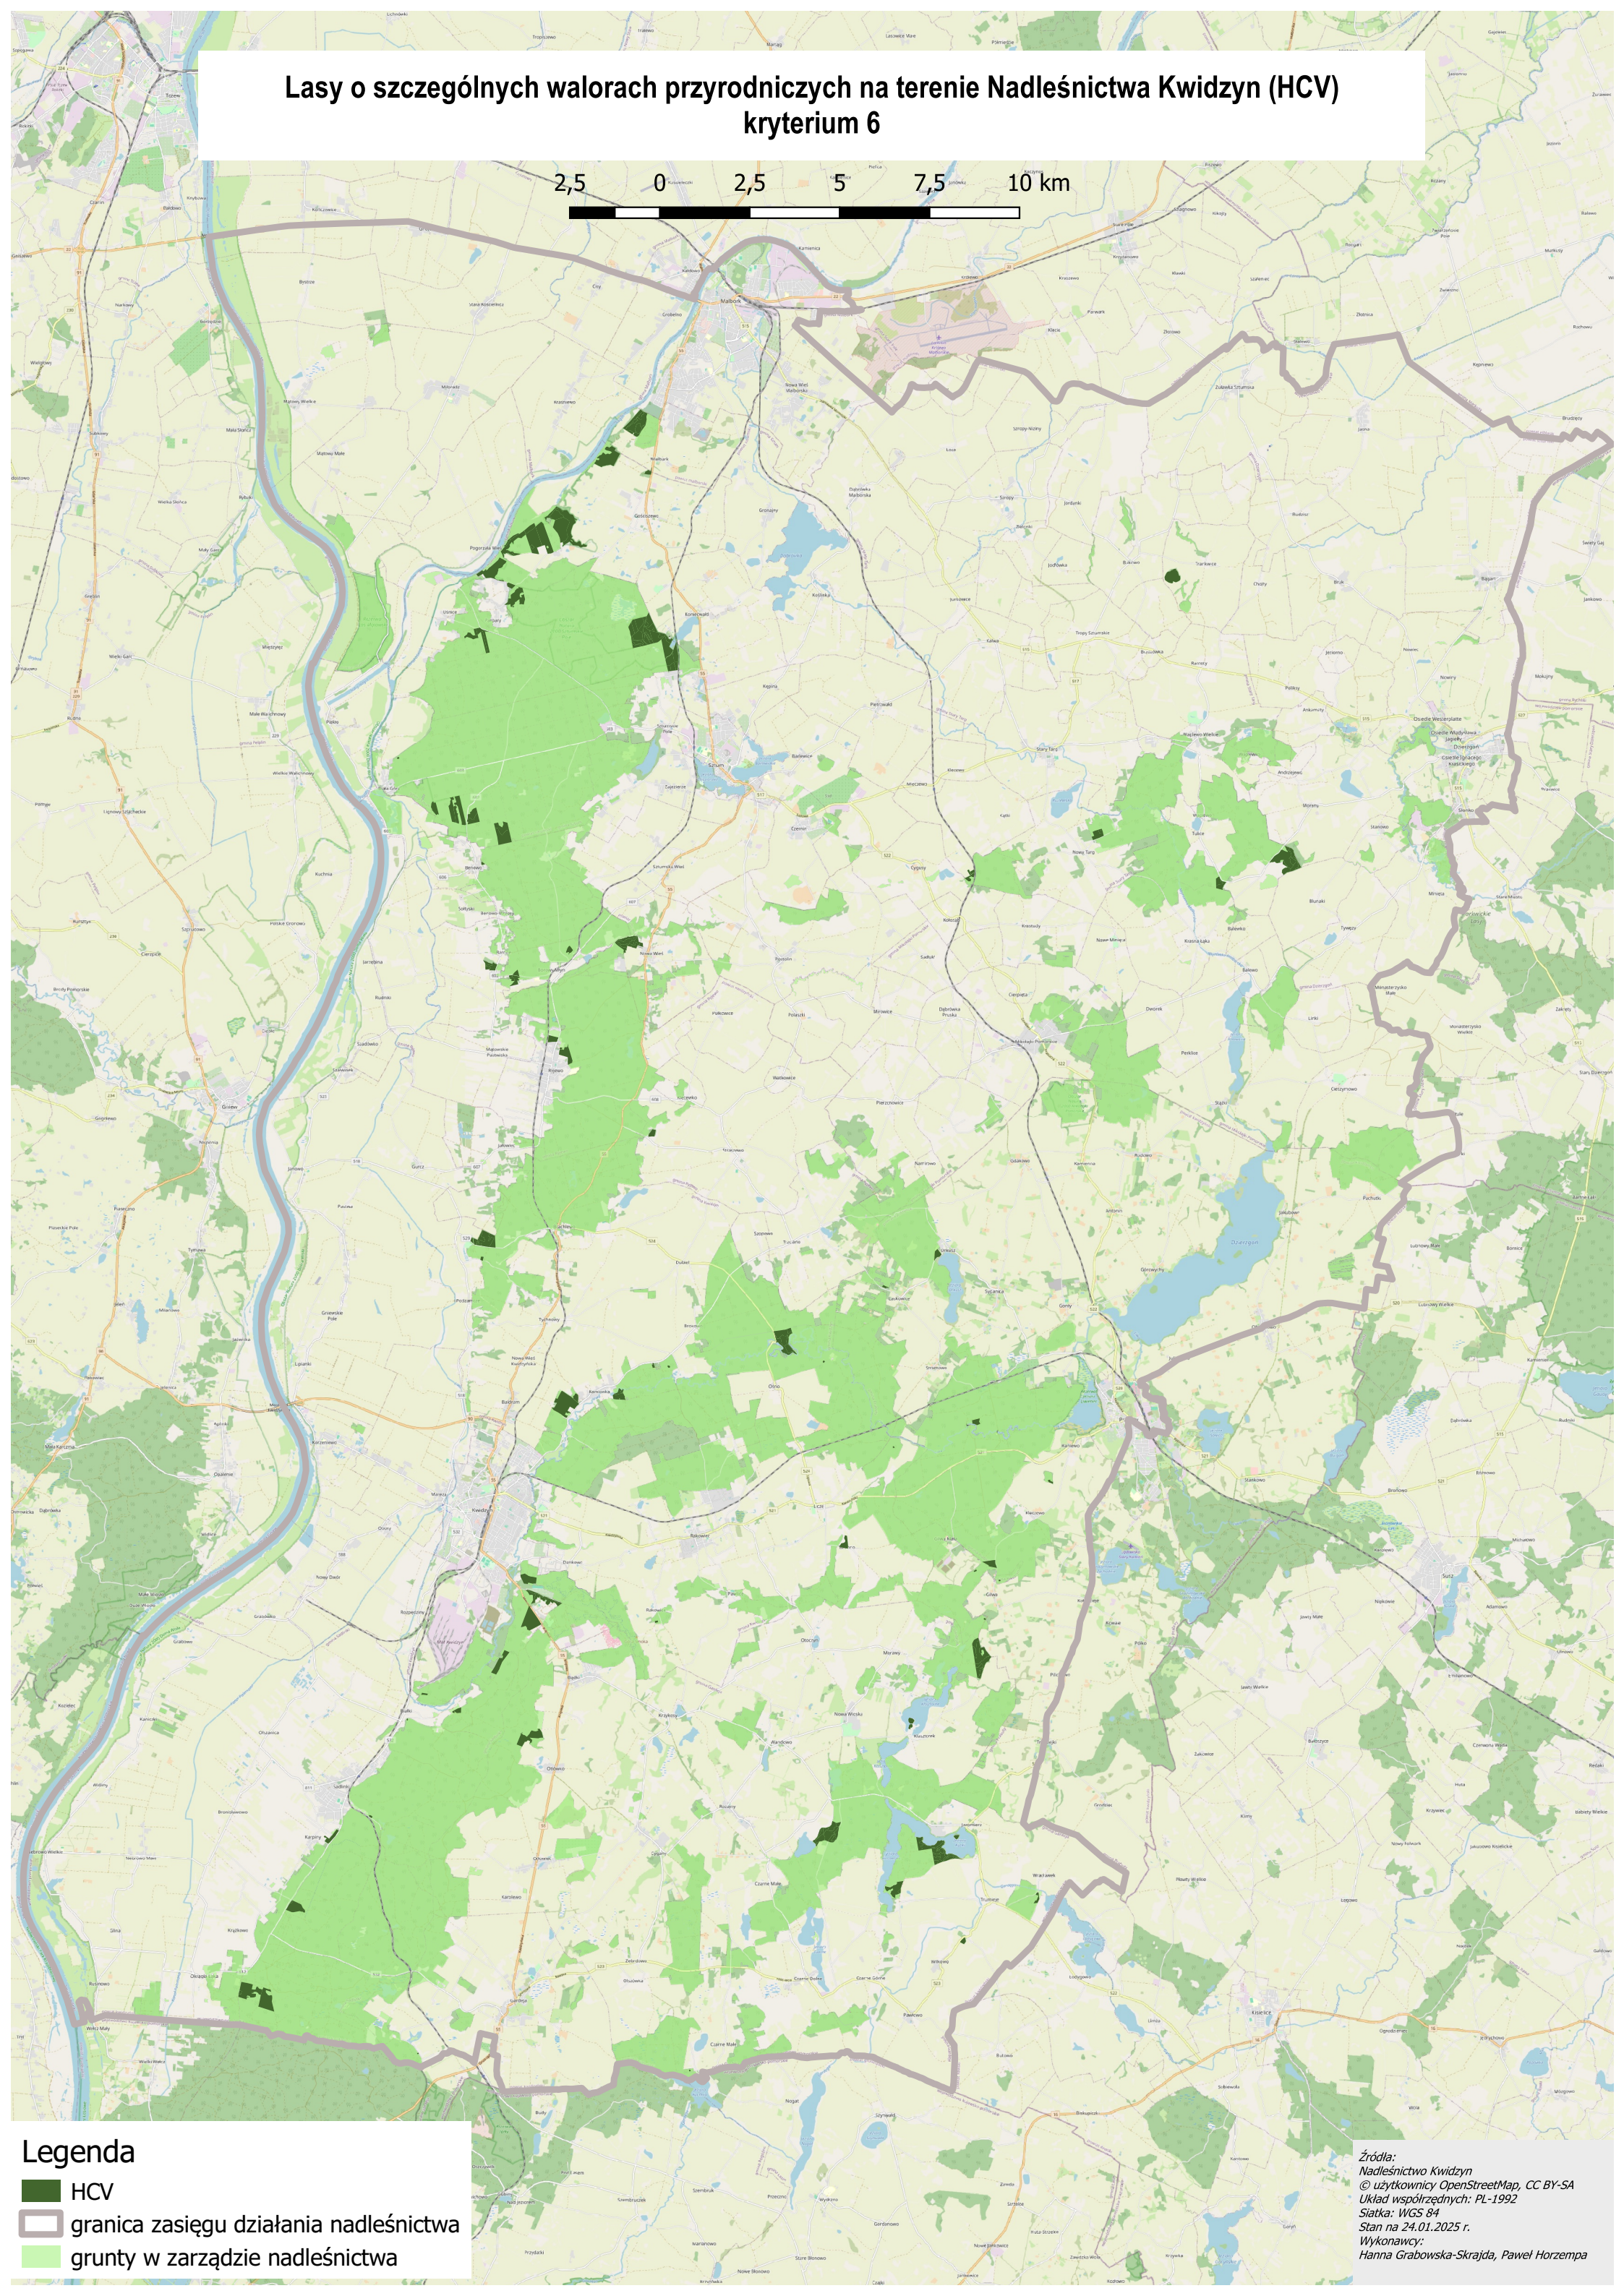

Lasy o szczególnych walorach przyrodniczych na terenie Nadleśnictwa Kwidzyn (HCV) kryterium 6

2,5 0 2,5 5 7,5 10 km

Legenda

- HCV
- granica zasięgu działania nadleśnictwa
- grunty w zarządzie nadleśnictwa

Źródła:
Nadleśnictwo Kwidzyn
© użytkownicy OpenStreetMap, CC BY-SA
Układ współrzędnych: PL-1992
Siatka: WGS 84
Stan na 24.01.2025 r.
Wykonawcy:
Hanna Grabowska-Skrajda, Paweł Horzempa