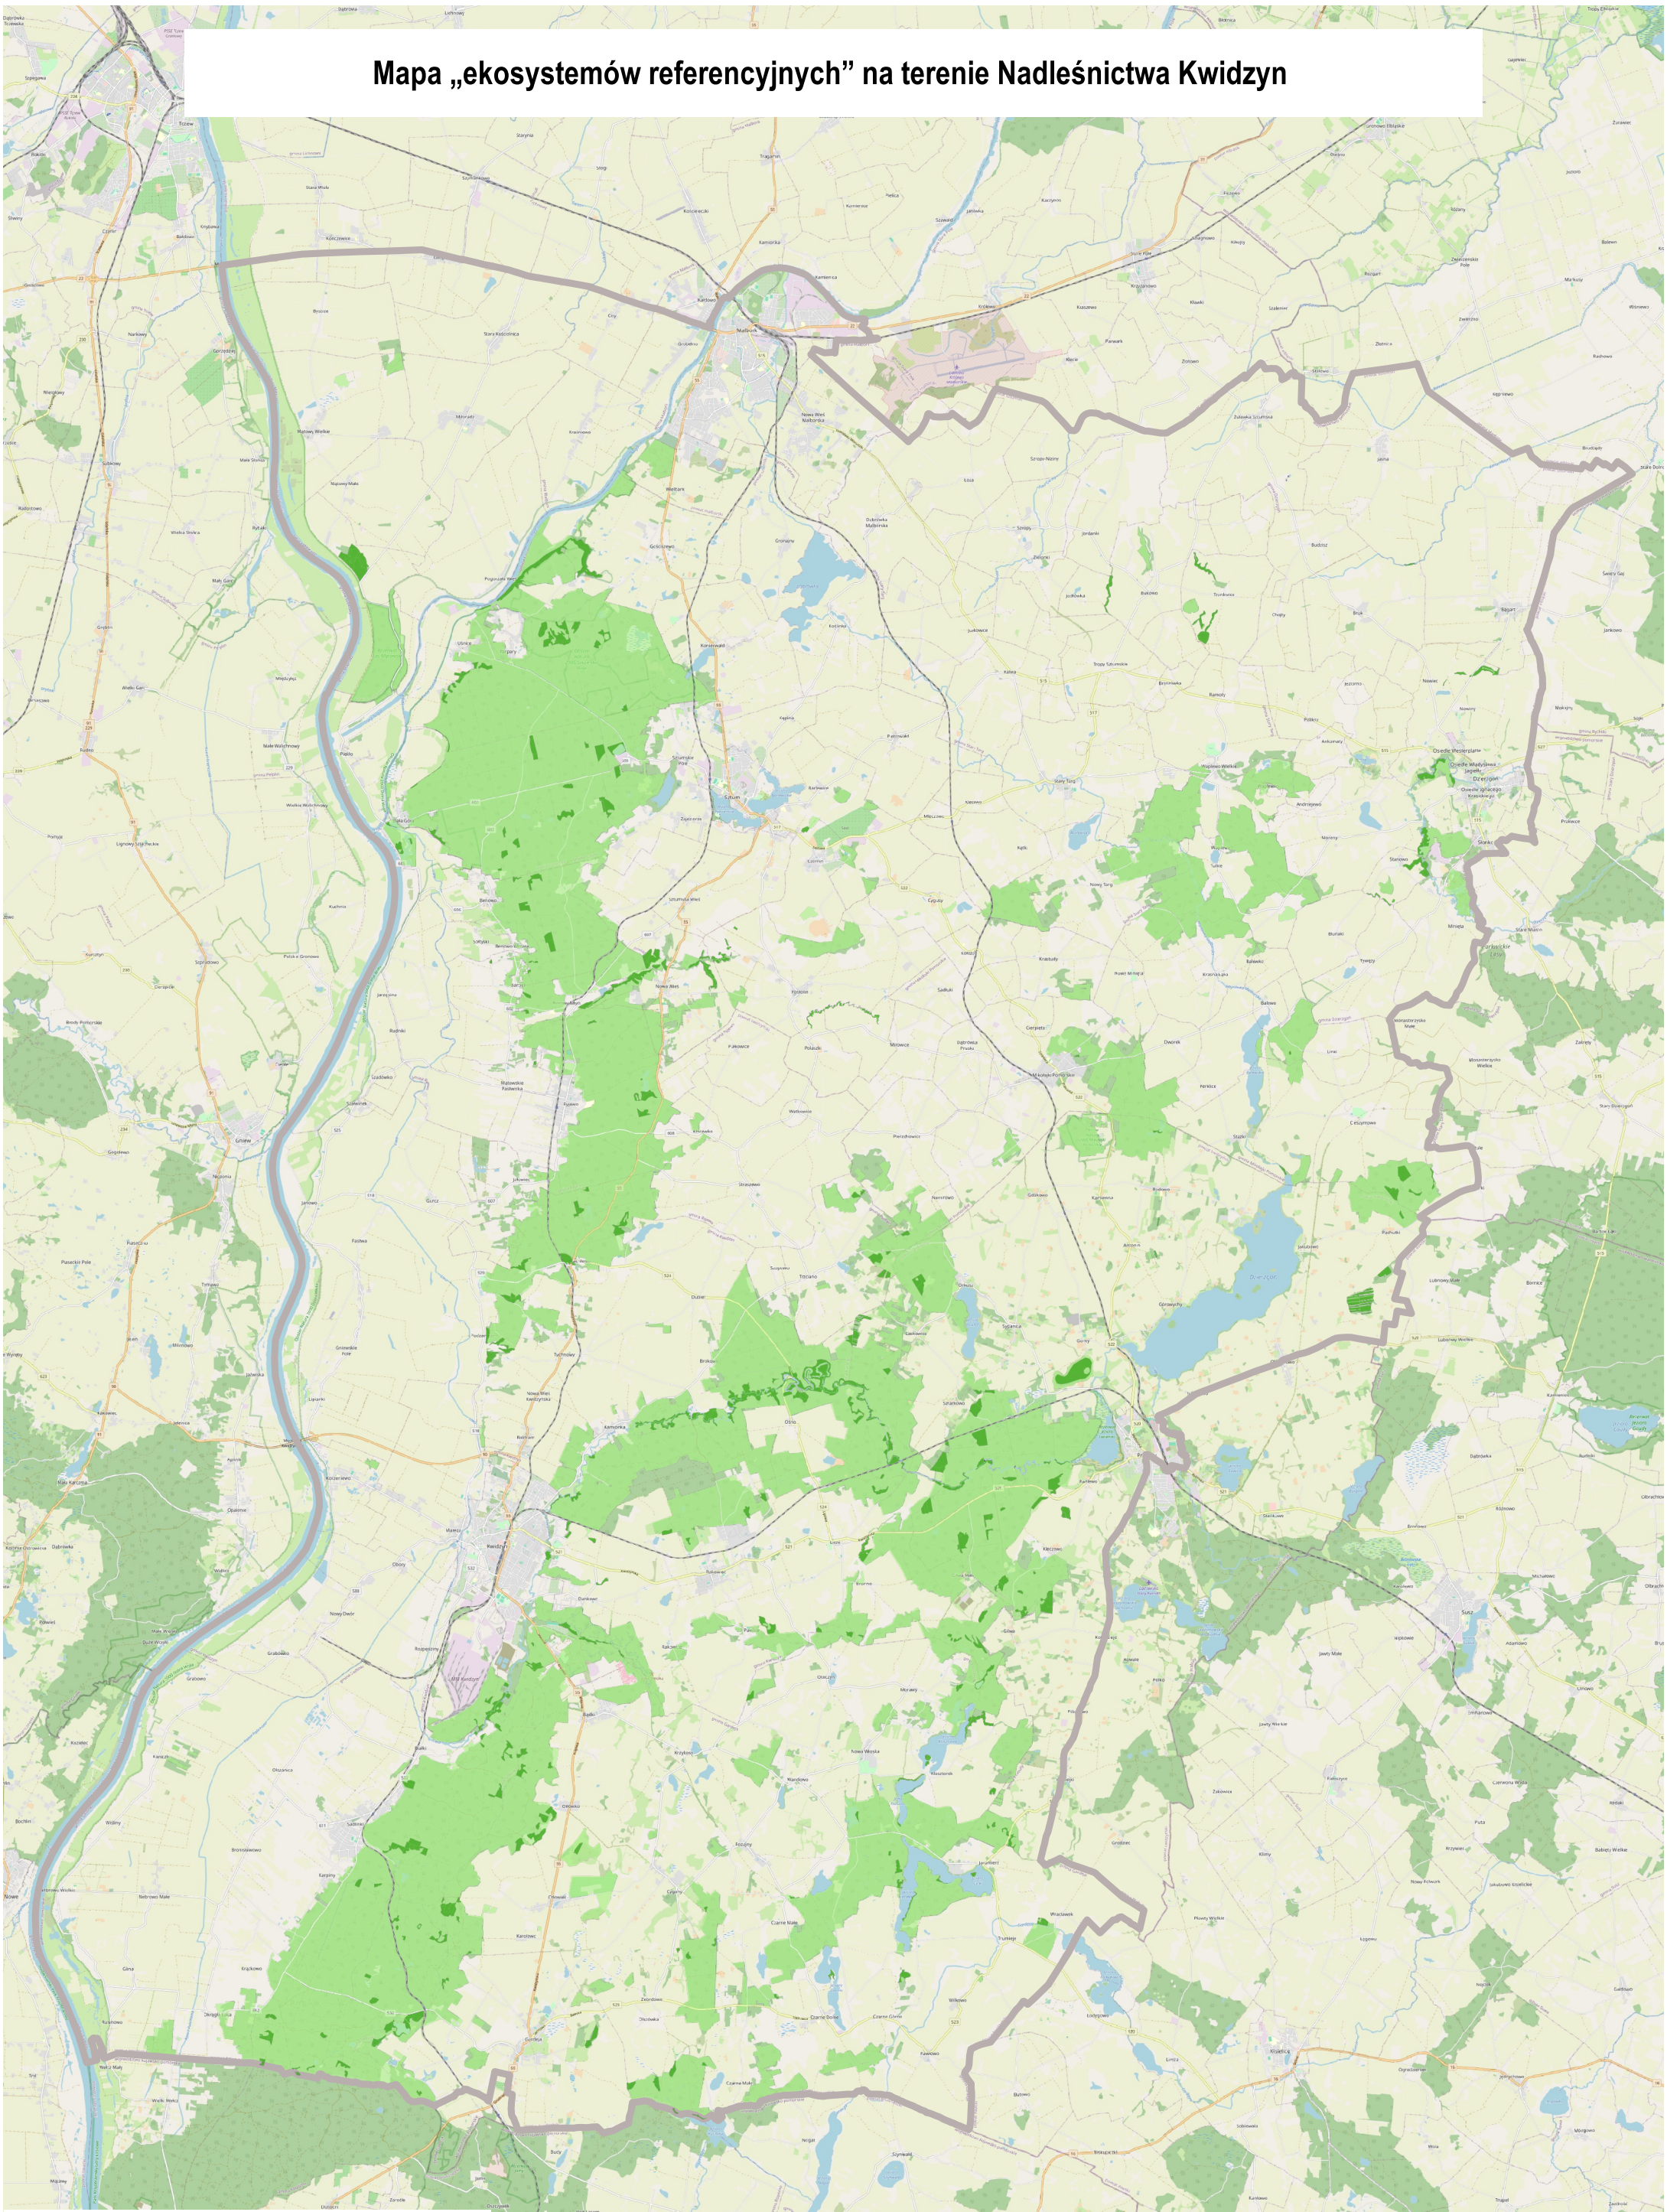

# Mapa „ekosystemów referencyjnych” na terenie Nadleśnictwa Kwidzyn

**Legenda**

- ekosystemy referencyjne
- granica zasięgu działania nadleśnictwa
- grunty w zarządzie nadleśnictwa

*Źródła:*  
Nadleśnictwo Kwidzyn  
RDLP w Gdańsku  
DGLP  
© użytkownicy OpenStreetMap, CC BY-SA  
Układ współrzędnych: PL-1992  
Siatka WGS 84  
Stan na 24.01.2025 r.  
Wykonawcy:  
Hanna Grabowska-Skrajda, Paweł Horzempa